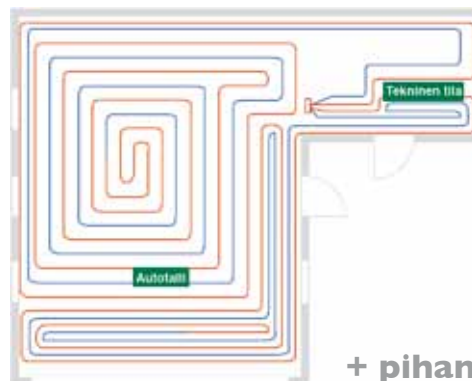

**Autotalli
+ pihan sulanapito**