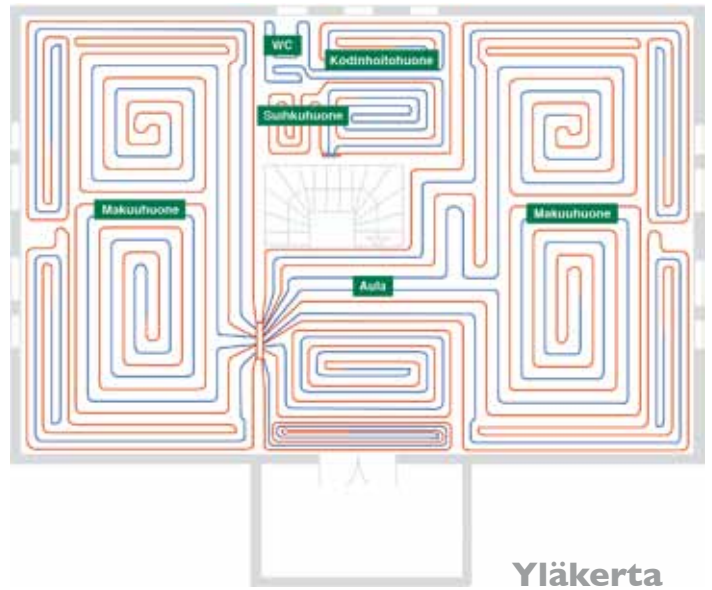

Yläkerta

Tarkka ja yksilöllinen suunnittelu talosi lämmitystarpeeseen

Jokainen rakennuskohde on yksilöllinen, joten suunnittelijamme suunnittelevat lattia-
lämmitysjärjestelmät aina asiakaskohtaisesti. Käytössämme on oma suunnitteluohjelma.

Putkitus määräytyy aina tilan todellisen lämmöntarpeen mukaan. Putkitustiheydeksi voidaan valita neljä eri etäisyyttä: 75, 150, 225 tai 300 mm. Huoneen reuna-alueilla lämmöntarve on suurempi kuin sisäalueilla. Esimerkiksi isojen ikkunoiden ja ovien edessä käytetään tiheintä 75 mm:n putkitusväliä. Huoneen keskiasiat lämpenevät riittävästi harvemmalla putkituksella.

Hankkiessasi taloosi Nereus-lattialämmityksen, voit helposti laajentaa järjestelmän autotallin lämmitykseen ja jopa pihan sulanapitoon.