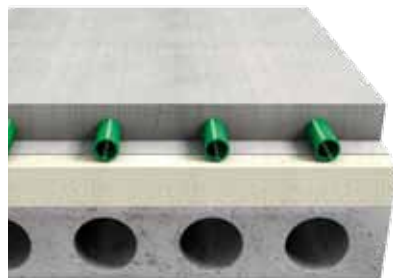

Pumpputasoite 40 mm
Erikoislasikuituverkko
Nereus PE 16x2,0 mm -lämmitysputki
Step Floor Heating -levy 30 mm
Ontelo-/massiivilaatta