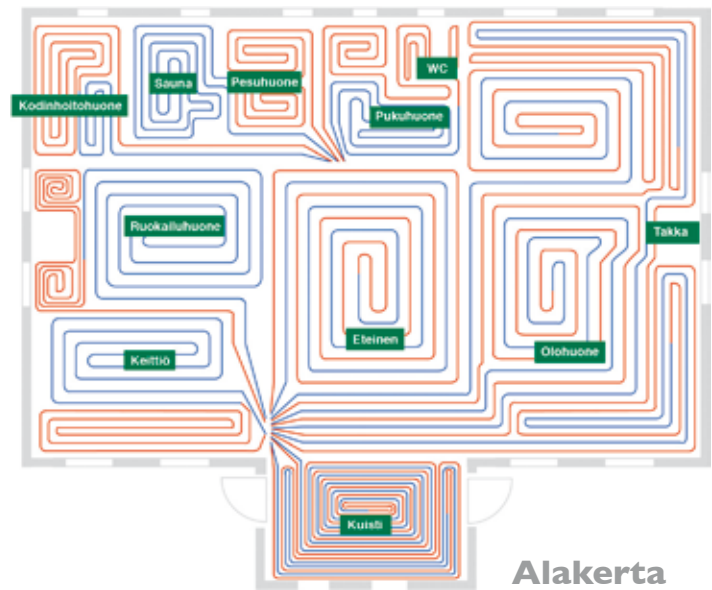

Tarkka ja yksilöllinen suunnittelu talosi lämmitystarpeeseen

Jokainen rakennuskohde on yksilöllinen, joten suunnittelijamme suunnittelevat lattia-
lämmitysjärjestelmät aina asiakaskohtaisesti. Käytössämme on oma suunnitteluohjelma.

Putkitus määräytyy aina tilan todellisen lämmöntarpeen mukaan. Putkitustiheydeksi voidaan valita neljä eri etäisyyttä: 75, 150, 225 tai 300 mm. Huoneen reuna-alueilla lämmöntarve on suurempi kuin sisäalueilla. Esimerkiksi isojen ikkunoiden ja ovien edessä käytetään tiheintä 75 mm:n putkitusväliä. Huoneen keskiasiat lämpenevät riittävästi harvemmalla putkituksella.

Hankkiessasi taloosi Nereus-lattialämmityksen, voit helposti laajentaa järjestelmän autotallin lämmitykseen ja jopa pihan sulanapitoon.

Alakerta