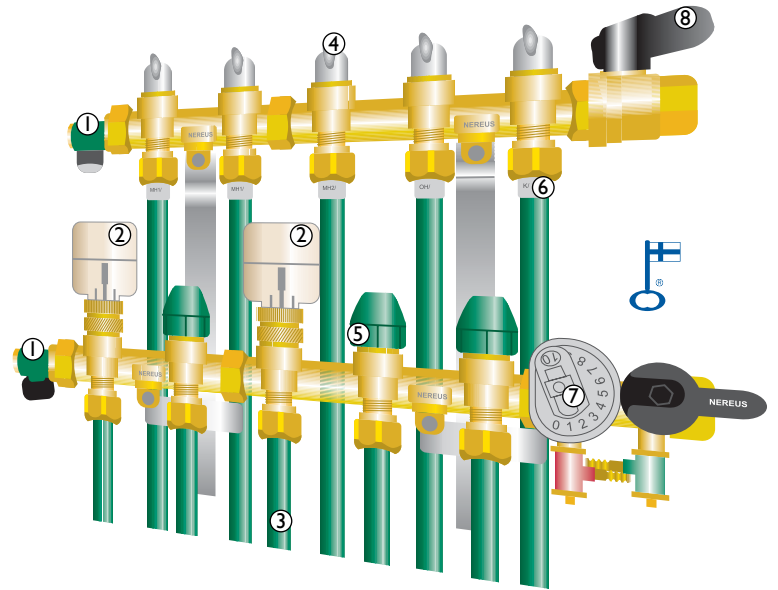

Korkealuokkaiset komponentit

1. 1 Mittaus- ja tyhjennyshana
2. 2 Termostaatin toimilaite
3. 3 Nereus-lämmitysputki PE-Xc
4. 4 Lämmityspiirin sulkuventtiili
5. 5 Lämmityspiirin säätöventtiili
6. 6 Lämmityspiirin nimikyllä
7. 7 Linjasäätöventtiili
8. 8 Sulkuventtiili

Kotimainen Nereus-jakotukki

Nereus-rakennuskohteisiin asennetaan Oras Oy:n valmistama jakotukki. Nereus-jakotukki on syntynyt Nereuksen oman tuotekehityksen tuloksena ja sen valmistuksesta vastaavat suomalaiset LVI-teollisuuden huippuammattilaiset. Suomen olosuhteita ja erityisesti omakotitalon asumisen laatuvaatimuksia vastaavan jakotukkimme säätöominaisuudet ovat erittäin tarkat ja käyttäjäystävälliset.

Putken kiinnitystarvikkeet

Nereuksella on tarjota useita nykyaikaisia lattialämmitysputken kiinnitysvaihtoehtoja. Sidontalankakonetta apuna käyttäen putken kiinnitys rauditusverkkoon käy nopeasti ja helposti sidontalangalla. Kipsilevyllattiassa ja pumpputasoitelattiassa käytetään u-pidikkeitä.

Jakokaapit

Nereus-jakotukki voidaan haluttaessa asentaa siististi ja turvallisesti seinään upotettavaan tai pinta-asennettavaan Nereus-jakokaappiin.

Vihreä suojakalvo
Happidiffuusiokalvo
Kiinnitysliima
PE-Xc-putki

Nereus-monikerrosputki – kestävä takuutuote

Nereus-lämmitysputki on laboratorikokeissa testattu vastaamaan sadan vuoden käyttöä ja sen tuotekehitykselle ja valmistusprosessille on myönnetty laatuhyväksyntä ISO 9001-sertifikaatti. Alkuperäisen PE-Xc-putken tiiviin happidiffuusiokalvon suojana on vihreä, ainutlaatuinen Nereus-muovikalvo. Se suojaa putkea asennusvaiheessa mekaaniselta rasitukselta ja toimii myös UV-suojana. Nereus Oy myöntää käyttämälleen PE-Xc-lämmitysputkelle 40 vuoden valmistus- ja materiaalitakuun.

Huonekohtaiset termostaatit

Yksilöllisten tarpeiden mukaan voidaan järjestelmään lisätä langallisia tai langattomia huonetermostaatteja. Esimerkiksi Nereuksen langaton järjestelmä voidaan sijoittaa joustavasti asuntoon. Johdotuksia ei tarvita, mikä on suuri etu erityisesti kivi- ja hirsitaloissa sekä saneerauskohteissa.